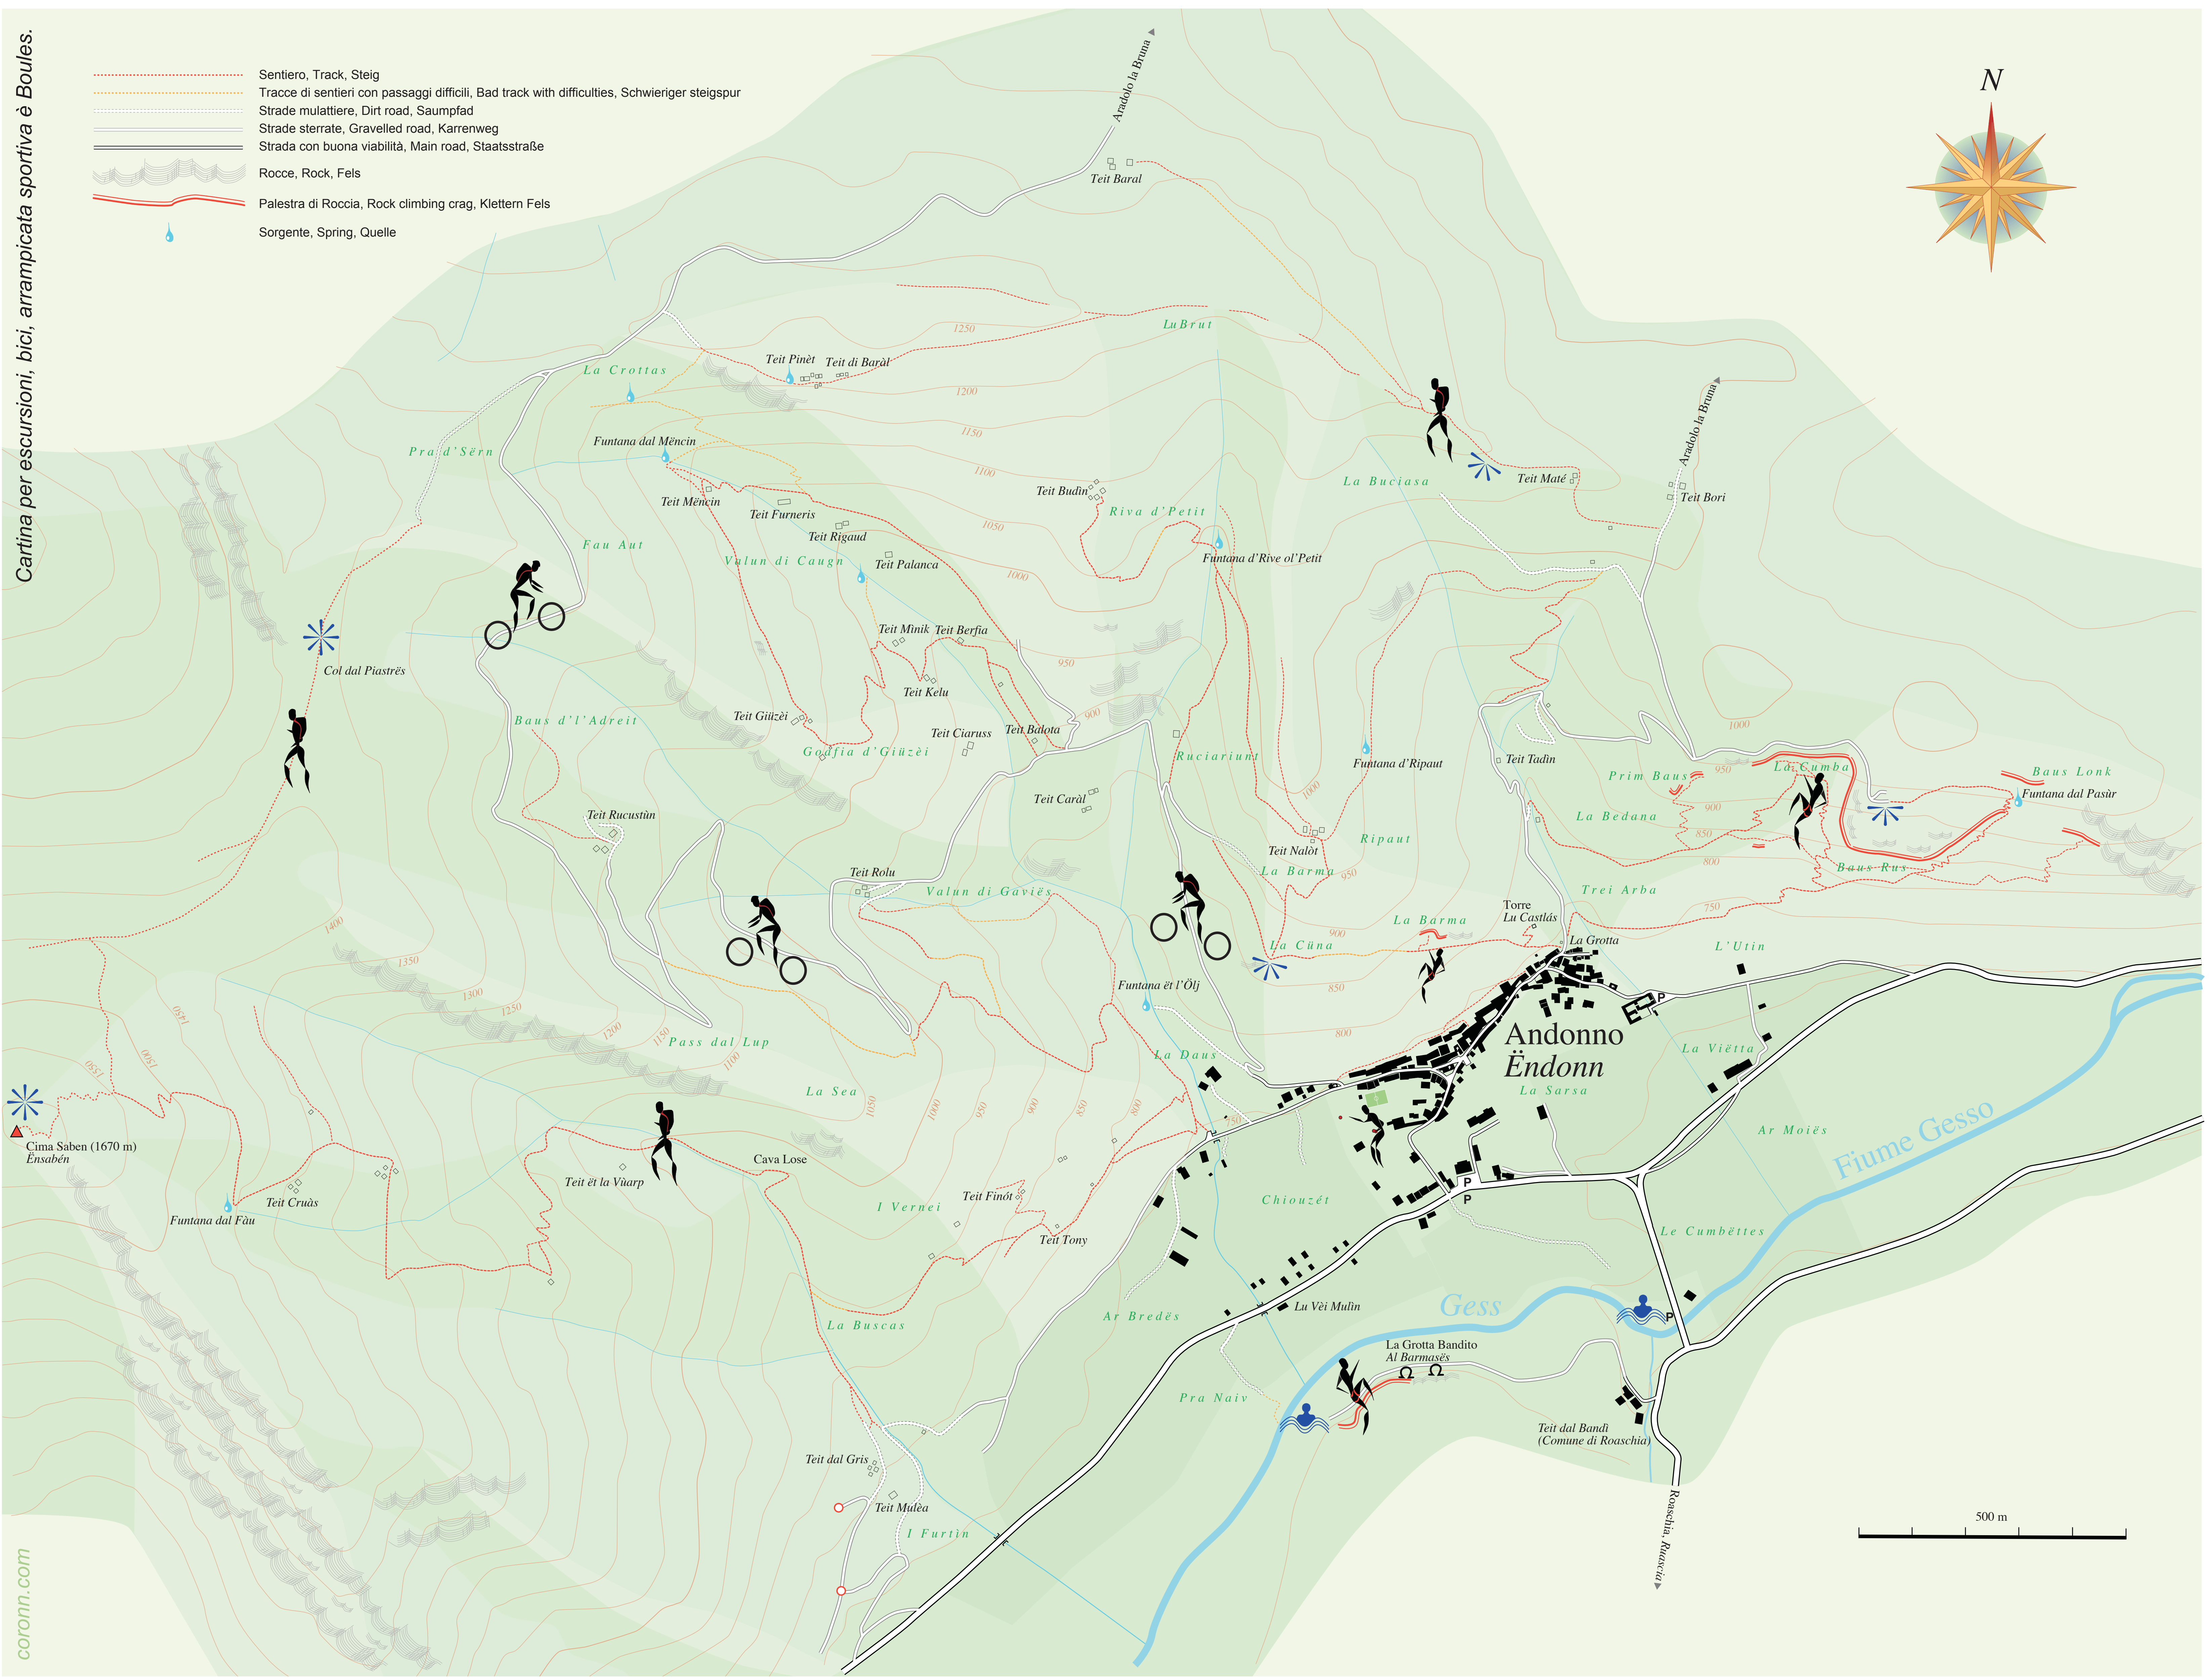

-  Sentiero, Track, Steig
-  Tracce di sentieri con passaggi difficili, Bad track with difficulties, Schwieriger steigspur
-  Strade mulattiere, Dirt road, Saumpfad
-  Strade sterrate, Gravelled road, Karrenweg
-  Strada con buona viabilità, Main road, Staatsstraße
-  Rocce, Rock, Fels
-  Palestra di Roccia, Rock climbing crag, Kletterm Fels
-  Sorgente, Spring, Quelle

Cima Saben (1670 m)  
Ënsabén

Andonno  
Ëndonn

Fiume Gesso

500 m